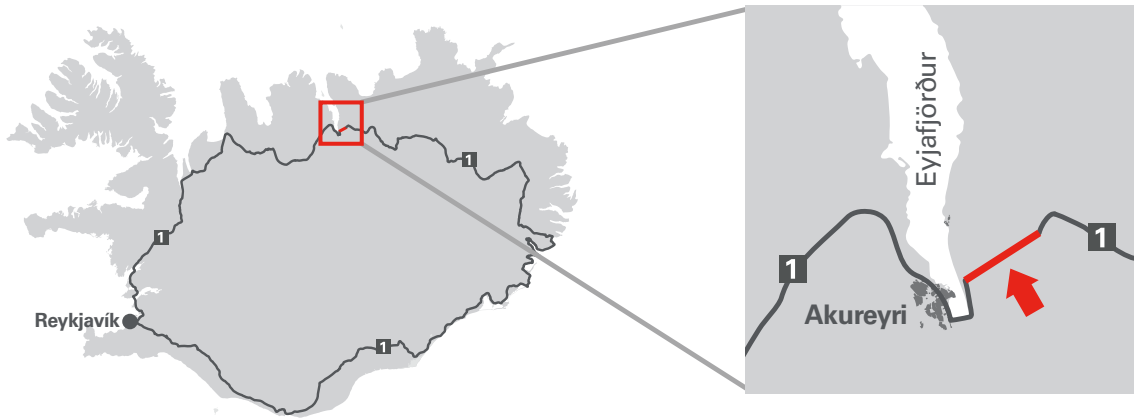

Vaðlaheiði tunnel